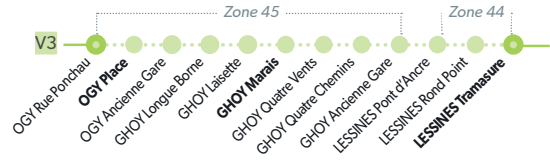

87 RONSE/RENAIX - ENGHIE/EDINGEN

VARIANTES

LÉGENDE ● Arrêt desservi uniquement dans le sens indiqué ● Départ ou arrivée d'une variante
Arrêt gras = arrêt de référence repris dans grilles horaires