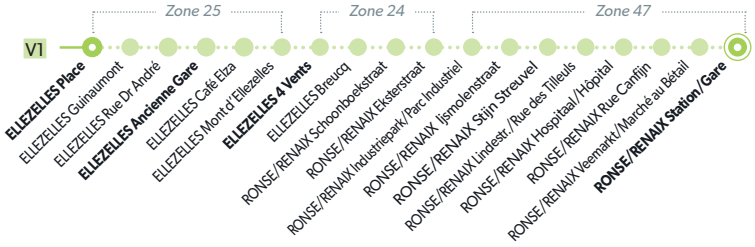

87 RONSE/RENAIX - ENGHIE/EDINGEN

VARIANTES

LÉGENDE ● Arrêt desservi uniquement dans le sens indiqué ● Départ ou arrivée d'une variante
Arrêt gras = arrêt de référence repris dans grilles horaires