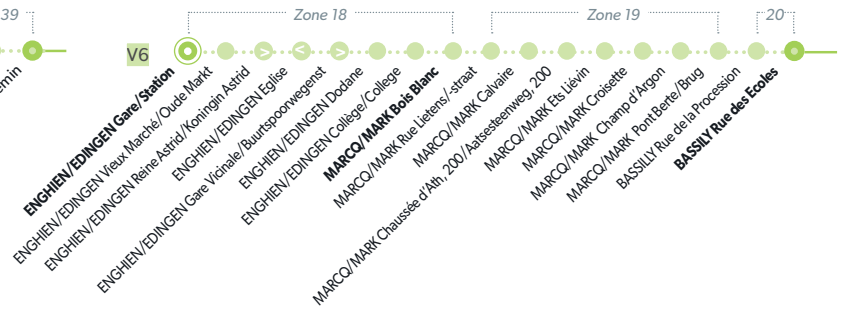

87 RONSE/RENAIX - ENGHIE/EDINGEN

VARIANTES

LÉGENDE ● Arrêt desservi uniquement dans le sens indiqué ● Départ ou arrivée d'une variante
Arrêt gras = arrêt de référence repris dans grilles horaires