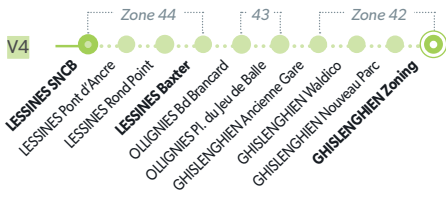

87 RONSE/RENAIX - ENGHIE/EDINGEN

VARIANTES

LÉGENDE ● Arrêt desservi uniquement dans le sens indiqué ● Départ ou arrivée d'une variante
Arrêt gras = arrêt de référence repris dans grilles horaires